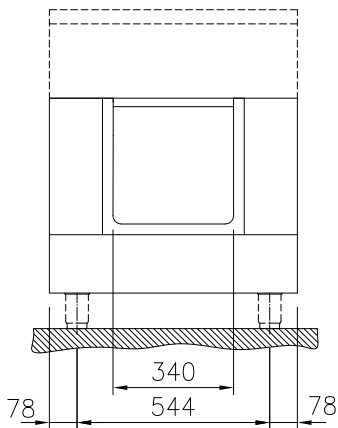

Kort specifikation

Pos. _____

700 mm brett öppet, genomgående underskåp för förvaring av kastruller, stekpannor, plåtar etc. Med hygien design och rundade kanter. Enheten är konstruerad enligt DIN 18860-2 med 70 mm indragen sockel. Tillverkad i en robust ramkonstruktion. Arbetsyta i 2 mm 1.4301 (AISI 304). Släta arbetsytor som är enkla att rengöra. THERMODUL-Anslutningssystem ger arbetsytor med minimala skarvar som gör att fett och smuts inte kan tränga ner mellan enheterna. Underskåpet rymmer GN 1/1-kantiner. Kapslingsklass IPX5
Konfiguration: Fristående underskåp, betjänas från två sidor, hygienklass H2.

Huvudfunktioner

- Servicevänlig, alla viktiga komponenter kan nås från framsidan.
- [NOT TRANSLATED]

Konstruktion

- IPX5 kapslingsklass
- Hygienic design of the open base compartment with large round edges.
- 2 mm arbetsyta i 1.4301 (AISI 304).
- Plan ytkonstruktion för att lätt rengöra ytorna.
- Lagringsyta i botten av produkten har plats för GN1/1-behållare.
- Självbärande konstruktion.

Front

Sida

Topp

Viktig information

Yttermått, bredd	
589324 (MC2BDCG000)	700 mm
Yttermått, djup	900 mm
Yttermått, höjd	550 mm
Skåputrymmets invändiga dimensioner (bredd):	580 mm
Skåputrymmets invändiga dimensioner (höjd):	330 mm
Skåputrymmets invändiga dimensioner (djup):	860 mm
Nettovikt:	23 kg