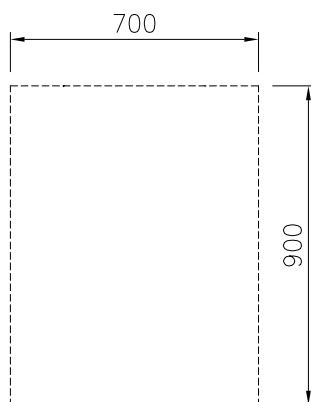

Kort specifikation

Pos. _____

700 mm brett öppet, genomgående underskåp för förvaring av kastruller, stekpannor, plåtar etc. Med hygien design och rundade kanter. Enheten är konstruerad enligt DIN 18860-2 med 70 mm indragen sockel. Tillverkad i en robust ramkonstruktion. Arbetsyta i 2 mm 1.4301 (AISI 304). Släta arbetsytor som är enkla att rengöra. THERMODUL-Anslutningssystem ger arbetsytor med minimala skarvar som gör att fett och smuts inte kan tränga ner mellan enheterna. Underskåpet rymmer GN 1/1-kantiner. Kapslingsklass IPX5
Konfiguration: Fristående underskåp, betjänas från två sidor, hygienklass H2.

Front

Sida

Topp

Viktig information

Yttermått, bredd	
589324 (MC2BDCG000)	700 mm
Yttermått, djup	900 mm
Yttermått, höjd	550 mm
Skåputrymmets invändiga dimensioner (bredd):	580 mm
Skåputrymmets invändiga dimensioner (höjd):	330 mm
Skåputrymmets invändiga dimensioner (djup):	860 mm
Nettovikt:	23 kg