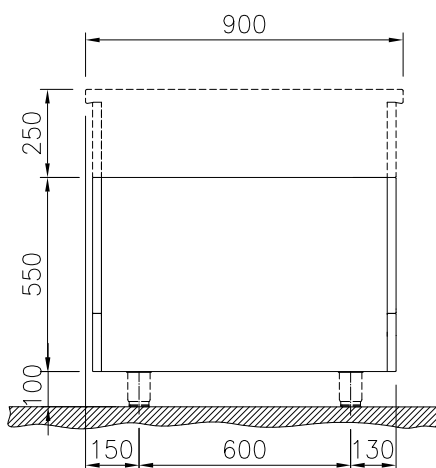

Kort specifikation

Pos. _____

700 mm brett öppet, genomgående underskåp för förvaring av kastruller, stekpannor, plåtar etc. Med hygien design och rundade kanter. Enheten är konstruerad enligt DIN 18860-2 med 70 mm indragen sockel. Tillverkad i en robust ramkonstruktion. Arbetsyta i 2 mm 1.4301 (AISI 304). Släta arbetsytor som är enkla att rengöra. THERMODUL-Anslutningssystem ger arbetsytor med minimala skarvar som gör att fett och smuts inte kan tränga ner mellan enheterna. Underskåpet rymmer GN 1/1-kantiner. Kapslingsklass IPX5
Konfiguration: Fristående underskåp, betjänas från två sidor, hygienklass H2.

Huvudfunktioner

- Servicevänlig, alla viktiga komponenter kan nås från framsidan.
- [NOT TRANSLATED]

Konstruktion

- IPX5 kapslingsklass
- Hygienic design of the open base compartment with large round edges.
- 2 mm arbetsyta i 1.4301 (AISI 304).
- Plan ytkonstruktion för att lätt rengöra ytorna.
- Lagringsyta i botten av produkten har plats för GN1/1-behållare.
- Självbärande konstruktion.

Front

Sida

Topp

Viktig information

Yttermått, bredd	
589324 (MC2BDCG000)	700 mm
Yttermått, djup	900 mm
Yttermått, höjd	550 mm
Skåputrymmets invändiga dimensioner (bredd):	580 mm
Skåputrymmets invändiga dimensioner (höjd):	330 mm
Skåputrymmets invändiga dimensioner (djup):	860 mm
Nettovikt:	23 kg

Övriga Tillbehör

- Rostfri sidopanel (12mm), 900x800mm, för fristående installation PNC 912511
- Rostfri frontsockel, 700mm lång, höjd = 100 mm PNC 912597
- Rostfri sidosockel, höger o vänster, fristående, 900mm djup, höjd = 100 mm PNC 912621
- Kompletta rostfri sockel, fristående, 700mm bredd, höjd = 100 mm, TL90 PNC 912919
- Hylla till TL90 2 sidor skåpsbredd =580 PNC 913237
- - NOT TRANSLATED - PNC 913259
- Hyllfixering (gejderstege) TL 90 genomgående PNC 913282
- - NOT TRANSLATED - PNC 913673
- Rostfri sidopanel, 900x800mm, slätsittande, för fristående installation, vänster/höger (skall bara användas vid installation mot något annat) PNC 913689